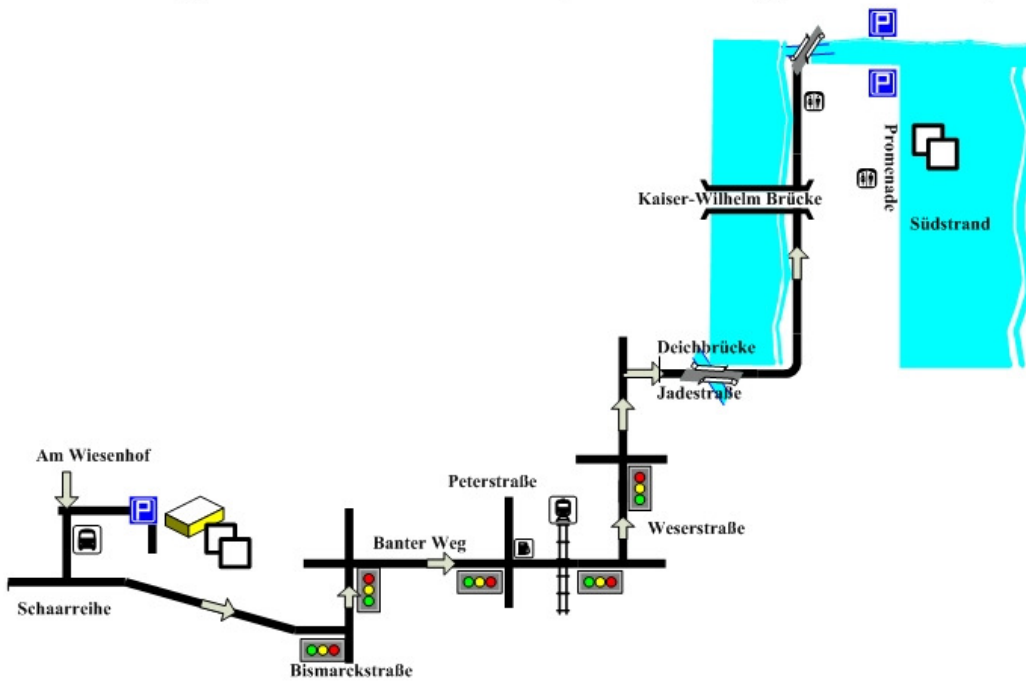

Weg zur Halle (ausgeschildert)

Weg zum Südstrand (nicht ausgeschildert)

26th Schlick Dance

12.-13. Juni 2010
in Wilhelmshaven

Gastcaller
Frank Heber

MC Jens Klusmann

Ocean Wave Square Dancers

Freitag, 11. Juni

Wiesenhof-Schule Pausenhalle

20.00 - 22.00 Clubabend (kein Bannerklau)
22.00 - 24.00 Afterparty mit Bratwurst

Schlick Dance Programm

Wiesenhof-Schule Sporthalle

Logostickerei
Eva-Marie Simon

Samstag, 12. Juni

Sonntag, 13. Juni

10.00 - 11.30 MS (Specialized Squares)
11.30 - 13.00 MS (Farewell Dance)
Ab 12.30 Bratwurst „To Go“

Bitte keine Streifen hinterlassende Schube u. Pfennigabsätze!
Bitte eigenes Geschirr mitbringen!

Mobile / Wohnwagen können ab Freitag 16.00 Uhr direkt an der Tanzhalle abgestellt werden, kein Stromanschluss.
Benutzung der sanitären Einrichtungen Sa. ab 10.00 / So. 9.30 Uhr

weitere Infos

www.oceanwave.de